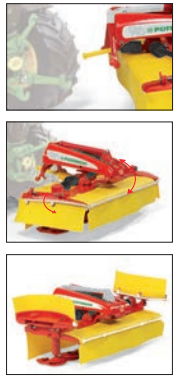

Modelle aus Metall · Die-Cast models · Modèles en métal 1:32

METAL
+
PLASTIC PARTS
1 cm 2
1:32
14+

METAL
+
PLASTIC PARTS
1 cm 2
1:32
14+

METAL
+
PLASTIC PARTS
1 cm 2
1:32
14+

METAL
+
PLASTIC PARTS
1 cm 2
1:32
14+