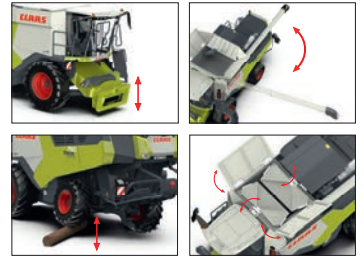

METAL
+
PLASTIC PARTS
1 cm 2
1:32
14+

0776 58 Krampe Rollbandwagen SB II 30/1070

0776 59 Krampe Rollbandwagen SB II 30/1070

Modelle aus Metall · Die-Cast models · Modèles en métal 1:32

METAL
+
PLASTIC PARTS
1 cm 2
1:32
14+