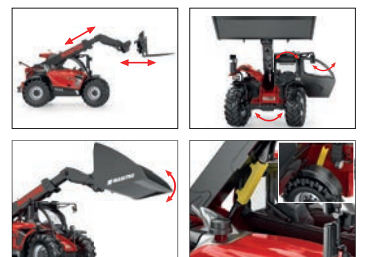

Modelle aus Metall · Die-Cast models · Modèles en métal 1:32

METAL
+
PLASTIC PARTS

1 cm 2
1:32

14+

METAL
+
PLASTIC PARTS

1 cm 2
1:32

14+

METAL
+
PLASTIC PARTS

1 cm 2
1:32

14+

Passende Ballastgewichte
finden Sie auf Seite 36!

METAL
+
PLASTIC PARTS

1 cm 2
1:32

14+