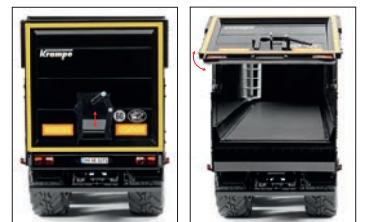

METAL
+
PLASTIC PARTS
1 cm 2
1:32
14+

0776 54 Kotte garant Tanksattelaufieger (TSA) 30.000

0776 55 Kotte garant Tanksattelaufieger (TSA) 30.000

0776 56 Kotte garant Tanksattelaufieger (TSA) 30.000

0776 57 Krampe Rollbandwagen SB II 30/1070