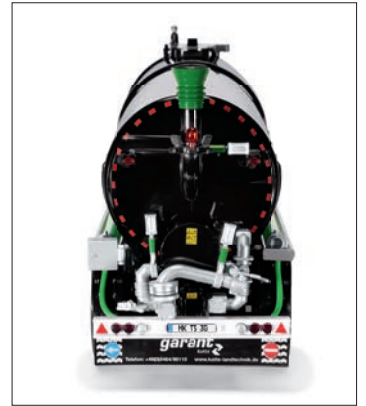

0776 55 Kotte garant Tanksattelaufieger (TSA) 30.000