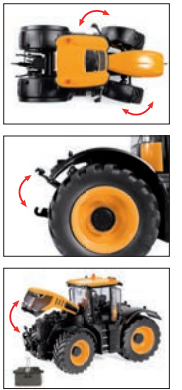

Modelle aus Metall · Die-Cast models · Modèles en métal 1:32

METAL
+
PLASTIC PARTS

1 cm 2
1:32

14+

METAL
+
PLASTIC PARTS

1 cm 2
1:32

14+

METAL
+
PLASTIC PARTS

1 cm 2
1:32

14+

METAL
+
PLASTIC PARTS

1 cm 2
1:32

14+