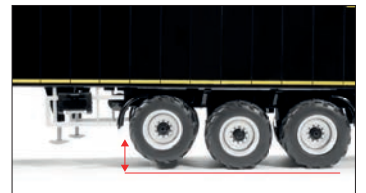

METAL
+
PLASTIC PARTS
1 cm 2
1:32
14+

0776 54 Kotte garant Tanksattelaufieger (TSA) 30.000

0776 55 Kotte garant Tanksattelaufieger (TSA) 30.000

0776 56 Kotte garant Tanksattelaufieger (TSA) 30.000

0776 57 Krampe Rollbandwagen SB II 30/1070