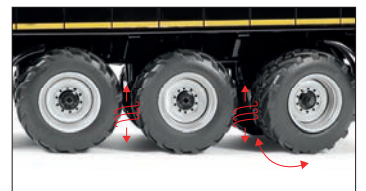

METAL
+
PLASTIC PARTS
1 cm 2
1:32
14+

0776 54 Kotte garant Tanksattelaufieger (TSA) 30.000

0776 55 Kotte garant Tanksattelaufieger (TSA) 30.000

0776 56 Kotte garant Tanksattelaufieger (TSA) 30.000

0776 57 Krampe Rollbandwagen SB II 30/1070