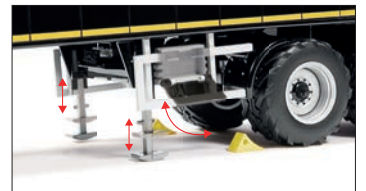

METAL
+
PLASTIC PARTS
1 cm 2
1:32
14+

0776 54 Kotte garant Tanksattelaufieger (TSA) 30.000

0776 55 Kotte garant Tanksattelaufieger (TSA) 30.000

0776 56 Kotte garant Tanksattelaufieger (TSA) 30.000

0776 57 Krampe Rollbandwagen SB II 30/1070