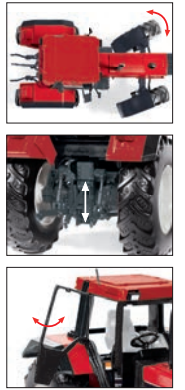

METAL
+
PLASTIC PARTS

1 cm 2
1:32

14+

0778 61 Case IH 1455 XL

METAL
+
PLASTIC PARTS

1 cm 2
1:32

14+

0778 54 Krampe Tandem-Halbrundmulde Halfpipe