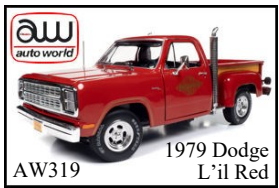

auto world

64 scale premium

AMT Die Cast

Autoworld Silver Screen

1:24

1:24

1:64 HOBBY EXCLUSIVES

johnny lightning