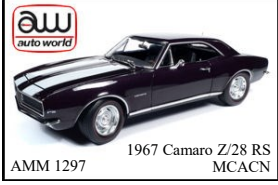

auto world

64 scale premium

AMT Die Cast

Autoworld Silver Screen

1:24

1:24

1:64 HOBBY EXCLUSIVES

johnny lightning