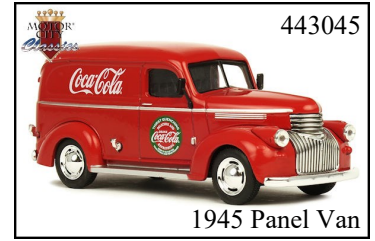

## Coca Cola Die Cast 1:43 Scale Collectibles

1962 VW Cargo Van

1962 VW T1 Pickup

1962 VW Cargo Van

1967 Beetle w/Teardrop

1962 VW Pickup

1926 Ford Model T

1957 Chevy Nomad

1957 Ford Rancero

## Coca Cola Die Cast 1:43 Scale Collectibles

1967 Chevy Camaro

1932 Ford Coupe

1934 Ford Pickup

1945 Panel Van

1960 VW Kombi T1

1934 Ford Model A

1934 Dodge KH-32

1953 Chevy Pickup